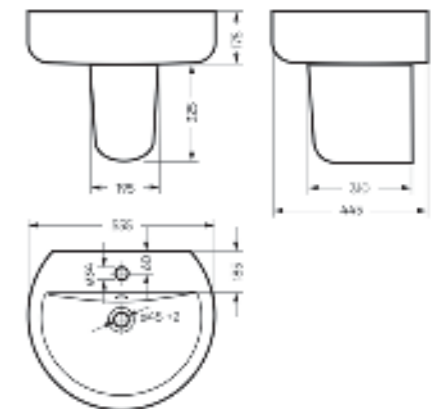

**Умывальник
BEST**

Умывальник Ш 555 Г 445 В 175 мм / Вес брутто 14.81 кг
Полупьедестал Ш 195 Г 310 В 325 мм / Вес брутто 7.78 кг

Возможные варианты цвета полупьедестала под заказ

Артикул на умывальник: WB.PD/Best/55-C/WHT.G

Артикул на полупьедестал белый: PD.WH/Best/N/WHT.G