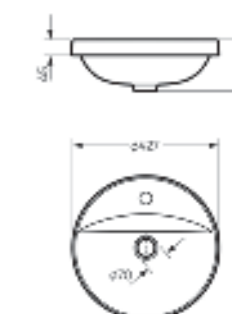

Врезной умывальник Art Inside | Керамогранит kerranova.ru

**Врезной умывальник
ART INSIDE**

Ш 427 Г 427 В 150 мм / Вес брутто 6.88 кг

Артикул: WB.IN/Art/43-C/WHT.G

врезной

Коллекция

Best

Сочетание стильного дизайна
и функциональности