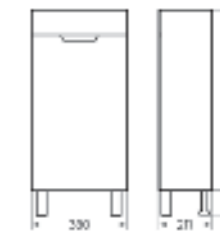

Подходит для умывальников:
Fest 40