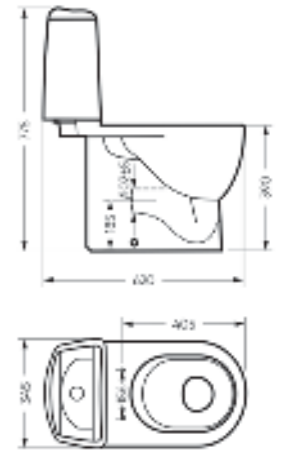

**Унитаз-компакт
BEST**

Ш 345 Г 620 В 775 мм / Вес брутто 37.10 кг

Возможные варианты цвета крышки бачка и сиденья под заказ

Артикул: WC.CC/Best/2-DM/WHT.G

**Унитаз подвесной
BEST**

Ш 346 Г 495 В 386 мм / Вес брутто 16.97 кг

Межосевое расстояние для монтажа на систему инсталляции – 230 мм

Артикул: WC.WH/Best/DM/WHT.G

**Умывальник
BEST**

Умывальник Ш 555 Г 445 В 175 мм / Вес брутто 14.81 кг
Полупьедестал Ш 195 Г 310 В 325 мм / Вес брутто 7.78 кг

Возможные варианты цвета полупьедестала под заказ

Артикул на умывальник: WB.PD/Best/55-C/WHT.G

Артикул на полупьедестал белый: PD.WH/Best/N/WHT.G