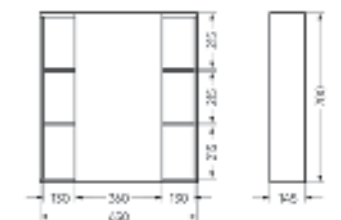

**Мебельный комплект
BEST 65-30 Бетон**

Зеркало Ш 650 Г 145 В 700 мм / Вес нетто: 22 кг
Артикул: BSTSLMR65239W1

Тумба Ш 615 Г 285 В 820 мм / Вес нетто: 23 кг
Артикул: BSTSLCW65239F1

Подходит для умывальников:
Best 65