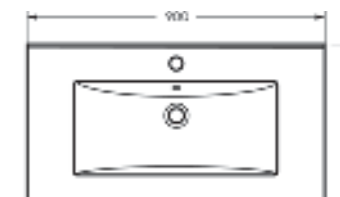

Мебельный умывальник
QUADRO 90

Ш 900 Г 475 В 189 мм / Вес брутто 19.53 кг

Артикул: WB.FN/Quadro/90-C/WHT.G

на тумбу