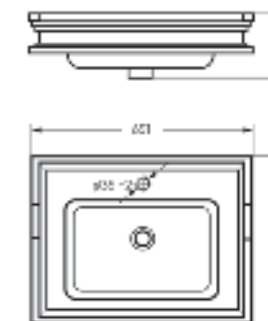

Умывальник AMPIR

Ш 651 Г 490 В 186 мм / Вес брутто 1794 кг