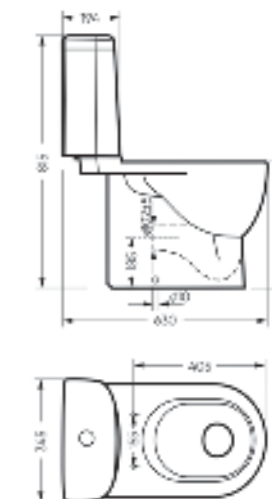

Унитаз-компакт
FEST

Ш 345 Г 630 В 815 мм / Вес брутто 37.62 кг

Артикул: WC.CC/Fest/2-DM/WHT.G