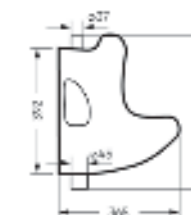

Писсуар KISS

Ш 270 Г 365 В 461 мм / Вес брутто 12.97 кг

Межосевое расстояние для монтажа
на систему инсталляции – 230 мм