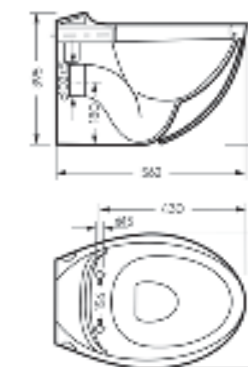

Подвесной унитаз
RINGO

Ш 360 Г 562 В 395 мм / Вес брутто 30.58 кг

Межосевое расстояние для монтажа на систему инсталляции – 230 мм

Артикул: WC.WH/Ringo/DM/WHT.G

Подвесной унитаз
RINGO RIMLESS

Ш 360 Г 562 В 395 мм / Вес брутто 27.26 кг

Межосевое расстояние для монтажа на систему инсталляции – 230 мм

Артикул: WC.WH/Ringo/DM.Rim/WHT.G

Биде
RINGO

Ш 409 Г 576 В 365 мм / Вес брутто 20.62 кг

Межосевое расстояние для монтажа на систему инсталляции – 230 мм

Артикул: BD.WH/Ringo/C/WHT.G