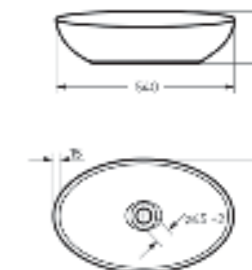

Накладной умывальник
RINGO CUT

Ш 540 Г 345 В 147 мм / Вес брутто 10 кг

Возможные варианты цвета под заказ.
Глянцевая глазурь.

Артикул: WB.CT/Ringo/54-N.Cut/WHT.G

на столешницу
на тумбу
для накладных
умывальников