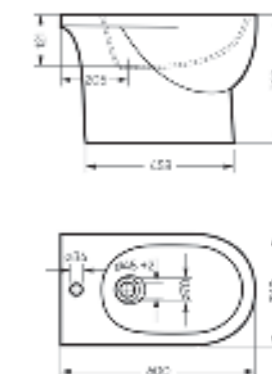

Ш 345 Г 630 В 815 мм / Вес брутто 37.62 кг

Артикул: WC.CC/Fest/2-DM/WHT.G

Напольное биде
ART

Ш 360 Г 600 В 398 мм / Вес брутто 20.77 кг

Артикул: BD.FS/Art/C/WHT.G

Мебельный умывальник Fest 80 | Тумба напольная Fest 80 | Керамогранит kerranova.ru