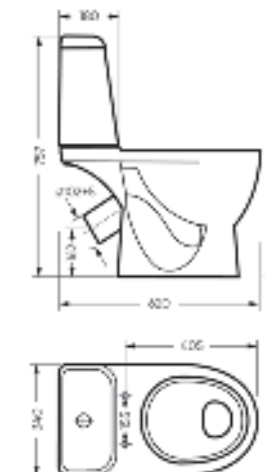

Унитаз-компакт MAX

Ш 340 Г 620 В 757 мм / Вес брутто 33,59 кг

Артикул: WC.CC/Max/2-DM/WHT.G