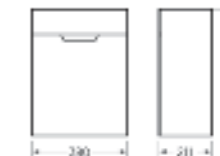

Тумба для умывальника напольная **FEST 40**

Ш 380 Г 211 В 820 мм / Вес нетто: 13 кг
Артикул: FSTSLCW400110F1

Подходит для умывальников:
Fest 40

Тумба для умывальника подвесная **FEST 40**

Ш 380 Г 211 В 500 мм / Вес нетто: 10 кг
Артикул: FSTSLCW400110W1