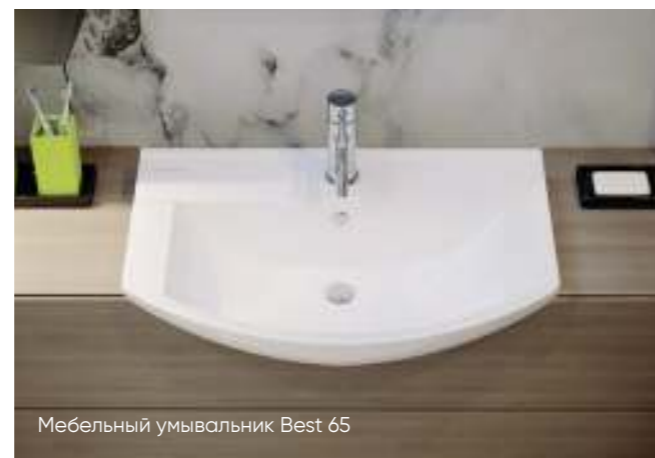

Мебельный умывальник Best 65