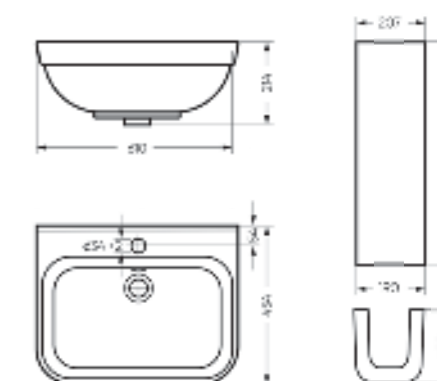

**Пьедестальный умывальник
NEXT**

Умывальник Ш 610 Г 454 В 214 мм / Вес брутто 17.38 кг
Пьедестал Ш 207 Г 188 В 697 мм / Вес брутто 12.48 кг

Артикул на умывальник: PD.FS/Next/N/WHT.G
Артикул на пьедестал: WB.PD/Next/60-C/WHT.G

на пьедестале