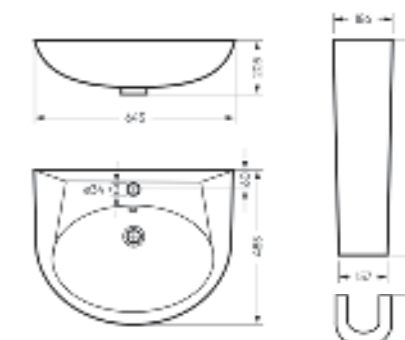

Унитаз-компакт
CLASSIC

Ш 350 Г 640 В 790 мм / Вес брутто 30.38 кг

Артикул Classic Basic: WC.CC/Classic/2-TM/WHT.G

Артикул Classic Comfort: WC.CC/Classic/2-DM/WHT.G

Умывальник на пьедестале
CLASSIC

Умывальник Ш 645 Г 485 В 205 мм / Вес брутто 16.1 кг
Пьедестал Ш 186 Г 168 В 690 мм / Вес брутто 9.16 кг

Артикул на умывальник: WB.PD/Classic/65-N/WHT.G
Артикул на пьедестал: PD.FS/Classic/N/WHT.G

на пьедестале

Мебельный умывальник
CLASSIC 80

Ш 814 Г 525 В 210 мм / Вес брутто 23.84 кг

Артикул: WB.FN/Classic/80-C/WHT.G

на тумбу

Мебельный умывальник
CLASSIC 90

Ш 890 Г 460 В 213 мм / Вес брутто 24.24 кг

Артикул: WB.FN/Classic/90-C/WHT.G

на тумбу