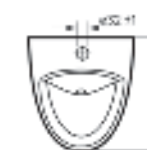

Писсуар механический LONG

Ш 315 Г 350 В 582 мм / Вес брутто 16.10 кг

Межосевое расстояние для монтажа на систему инсталляции – 290 мм

Артикул: PS/Long/Mech/WHT.G

МЕХАНИЧЕСКИЙ

Писсуар сенсорный LONG

Ш 315 Г 350 В 582 мм / Вес брутто 16.10 кг