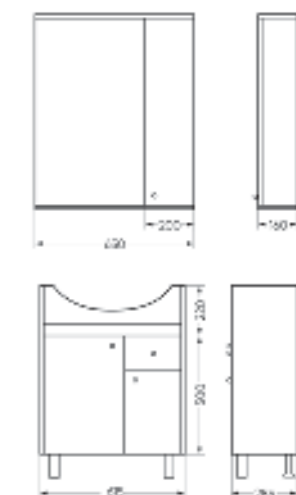

**Мебельный комплект
BEST 65**

Зеркало Ш 650 Г 160 В 800 мм / Вес нетто: 19 кг
Артикул: BSTSLMR65199W1

Тумба Ш 615 Г 285 В 820 мм / Вес нетто: 22 кг
Артикул: BSTSLCW651912F1