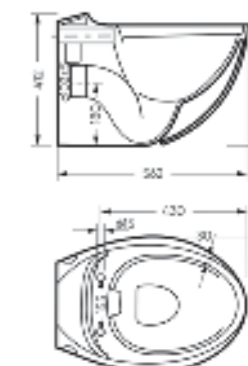

Артикул: WC.WH/Ringo/DM/WHT.G

Подвесной унитаз
RINGO RIMLESS

Ш 360 Г 562 В 395 мм / Вес брутто 27.26 кг

 Межосевое расстояние для монтажа на систему инсталляции – 230 мм

Артикул: WC.WH/Ringo/DM.Rim/WHT.G

Подвесной унитаз Ringo