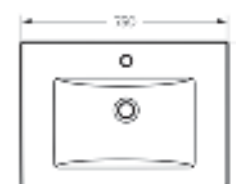

Мебельный умывальник
QUADRO 75

Ш 750 Г 462 В 193 мм / Вес брутто 22.47 кг

Артикул: WB.FN/Quadro/75-C/WHT.G

на тумбу

Мебельный умывальник
QUADRO 90

Ш 900 Г 475 В 189 мм / Вес брутто 19.53 кг

Артикул: WB.FN/Quadro/90-C/WHT.G