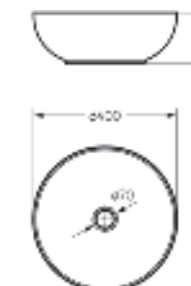

**Накладной умывальник
ART SLIM**

Ш 400 Г 400 В 147 мм / Вес брутто 8.23 кг

Артикул: WB.CT/Art/40-N.Slim/WHT.G

на столешницу
на тумбу
для накладных
умывальников

**Накладной умывальник
ART CUT**

Ш 400 Г 400 В 159 мм / Вес брутто 7.43 кг

Артикул: WB.CT/Art/40-N.Cut/WHT.G

на столешницу
на тумбу
для накладных
умывальников

**Врезной умывальник
ART INSIDE**

Ш 427 Г 427 В 150 мм / Вес брутто 6.88 кг

Артикул: WB.IN/Art/43-C/WHT.G

врезной