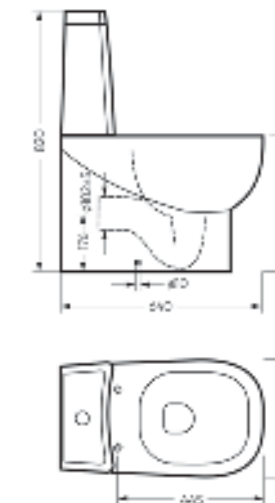

тонкое сиденье

Размеры можно посмотреть
на сайте sanitaluxe.ru

Биде
INFINITY

Ш 368 Г 555 В 431 мм / Вес брутто 30,93 кг

Артикул: BD.FS/Infinity/C/WHT.G

Биде Infinity | Унитаз-компакт Infinity Rimless | Накладной умывальник Infinity Slim | Тумба подвесная Infinity 100-20 бетон
Керамогранит keranova.ru

Унитаз-компакт
INFINITY

Ш 360 Г 640 В 820 мм / Вес брутто 53,05 кг

Артикул: WC.CC/Infinity/2-DM/WHT.G

Унитаз-компакт
INFINITY RIMLESS

Ш 360 Г 640 В 820 мм / Вес брутто 51,32 кг

Артикул: WC.CC/Infinity/2-SlimDM.Rim/WHT.G