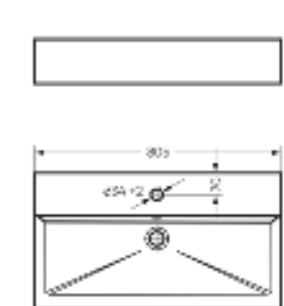

Мебельный умывальник
NOVEL 60

Ш 600 Г 420 В 160 мм / Вес брутто 16.65 кг

Артикул: WB.FN/Novel/60-C/WHT.G

на тумбу

Мебельный умывальник
NOVEL 80

Ш 805 Г 423 В 160 мм / Вес брутто 22.33 кг

Артикул: WB.FN/Novel/80-C/WHT.G