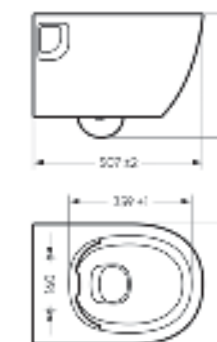

Унитаз подвесной
ART RIMLESS SLIM

Ш 363 Г 507 В 377 мм / Вес брутто 22.57 кг

Межосевое расстояние для монтажа
на систему инсталляции – 180 мм

Артикул: WC.WH/Art/SlimDM.Rim/WHT.G

- **sanita crystal**
- **антистекс**
- **безободковой чаши**
- **микрорифт**
- **slip up**
- **тонкое сиденье**

NEW
PRODUCT