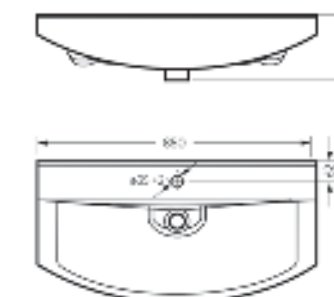

Артикул: WB.FN/Best/65-C/WHT.G

на тумбу

Мебельный умывальник
BEST 75

Ш 745 Г 430 В 202 мм / Вес брутто 22 кг

Артикул: WB.FN/Best/75-C/WHT.G

на тумбу

Мебельный умывальник
BEST 85

Ш 850 Г 433 В 194 мм / Вес брутто 22.83 кг