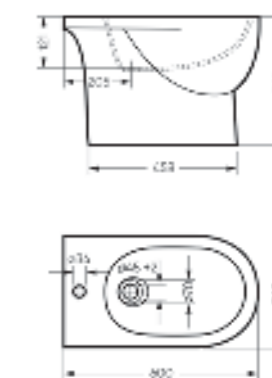

**Напольное биде
ART**

Ш 360 Г 600 В 398 мм / Вес брутто 20.77 кг

Артикул: BD.FS/Art/C/WHT.G

Пьедестальный умывальник Art

**Пьедестальный умывальник
ART**

Умывальник Ш 495 Г 465 В 265 мм / Вес брутто 15.13 кг
Пьедестал Ш 185 Г 180 В 655 мм / Вес брутто 11.73 кг

Артикул на умывальник: WB.PD/Art/50-C/WHT.G
Артикул на пьедестал: PD.FS/Art/N/WHT.G