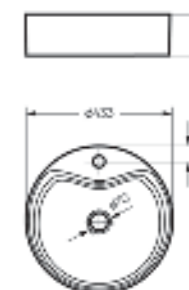

Умывальник накладной
BEST SLIM

Ш 400 Г 400 В 119 мм / Вес брутто 6.93 кг

Артикул: WB.CT/Best/40-N.Slim/WHT.G

на столешницу

на тумбу
для накладных
умывальников

Умывальник накладной
BEST SHELF

Ш 433 Г 433 В 119 мм / Вес брутто 8.83 кг