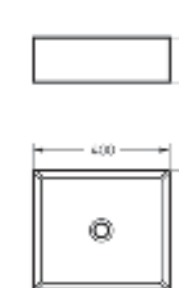

Накладной умывальник NOVEL SLIM 40

Ш 400 Г 349 В 110 мм / Вес брутто 7.53 кг

Артикул: WB.CT/Novel/40-N.Slim/WHT.G

NEW PRODUCT

Накладной умывальник Novel Slim 60 | Тумба подвесная Home 70 | Керамогранит kerranova.ru