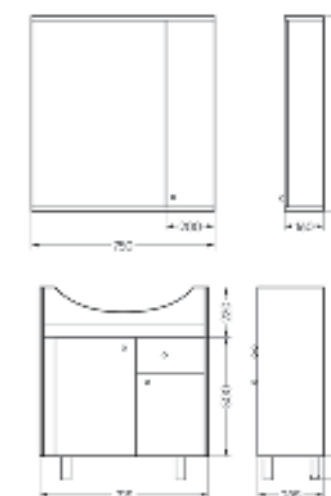

**Мебельный комплект
BEST 75**

Зеркало Ш 750 Г 160 В 800 мм / Вес нетто: 22 кг
Артикул: BSTSLMR75199W1

Тумба Ш 715 Г 285 В 820 мм / Вес нетто: 26 кг
Артикул: BSTSLCW751912F1