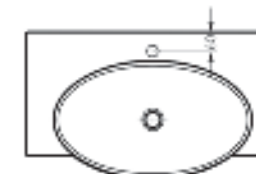

**Накладной умывальник
INFINITY 60**

Ш 598 Г 367 В 122 мм / Вес брутто 11.53 кг

Возможные варианты цвета под заказ.
Матовая глазурь.

Артикул: WB.CT/Infinity/60-N/WHT.G

на тумбу

на столешницу

**Мебельный умывальник
INFINITY 65**

Ш 656 Г 445 В 142 мм / Вес брутто 16.80 кг

Артикул: WB.FN/Infinity/65-C/WHT.G

на кронштейны

на тумбу

**Мебельный умывальник
INFINITY 76**

Ш 760 Г 450 В 112 мм / Вес брутто 18.43 кг

Артикул: WB.FN/Infinity/76-C/WHT.G

на кронштейны

на тумбу