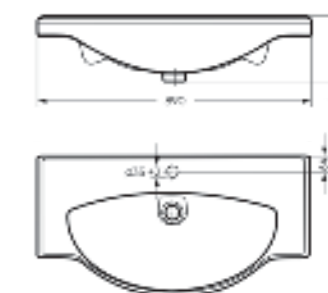

Мебельный умывальник
CLASSIC 90

Ш 890 Г 460 В 213 мм / Вес брутто 24.24 кг

Артикул: WB.FN/Classic/90-C/WHT.G

на тумбу

Унитаз-компакт Classic | Керамогранит kerranova.ru