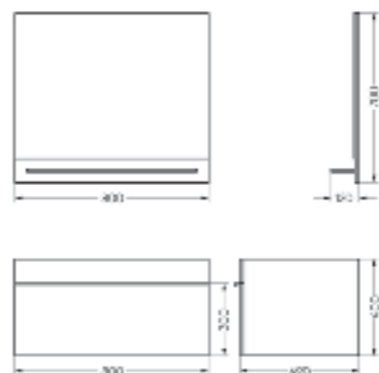

**Мебельный комплект
STAR80 бетон**

Зеркало Ш 800 Г 120 В 700 мм / Вес нетто: 13 кг
Артикул: QDRSLMR60218W1

Тумба Ш 800 Г 490 В 400 мм / Вес нетто: 28 кг
Артикул: QDRSLCW60211W1

Подходит для умывальников: Quadro 60