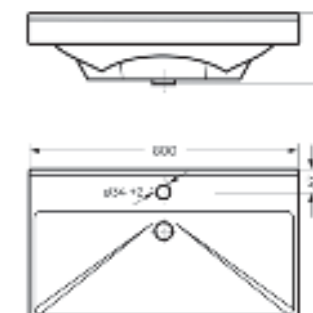

Мебельный умывальник
FEST 80

Ш 800 Г 450 В 220 мм / Вес брутто 25,75 кг

Артикул: WB.FN/Fest/80-C/WHT.G

на тумбу