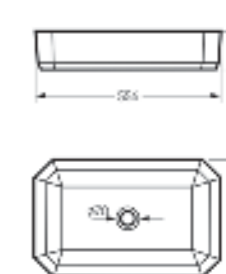

Артикул: WB.CT/Line/55-N/WHT.G

на столешницу

на тумбу
для накладных
умывальников