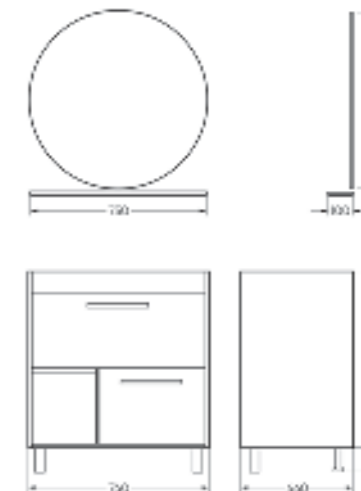

**Мебельный комплект
Инфинити 76 венге**

Зеркало Ш 760 Г 145 В 800 мм / Вес нетто: 27 кг
Артикул: ZINF76

Тумба Ш 735 Г 360 В 780 мм / Вес нетто: 25 кг
Артикул: TINF76

Подходит для умывальников:
Infinity 76

**Зеркало
75 с полкой**
**Тумба напольная под умывальник
Quadro 75 нельсон**

Зеркало Ш 750 Г 100 В 750 мм / Вес нетто: 3 кг
Артикул: QDRSLMR75208F1

Тумба Ш 740 Г 460 В 820 мм / Вес нетто: 34 кг
Артикул: QDRSLCW75202F1

Подходит для умывальников:
Quadro 75

**Мебельный комплект
Фреш 65 белый/лен
Зеркало 65 белый/лен**

Зеркало Ш 650 В 700 мм / Вес нетто: 12 кг
Артикул: INFSLMR65017W1

Тумба Ш 615 Г 350 В 820 мм / Вес нетто: 30 кг
Артикул: INFSLCW65012F1

**Мебельный комплект
Фреш 65 белый/серый
Зеркало 65 белый/серый**

Зеркало Ш 650 В 700 мм / Вес нетто: 12 кг
Артикул: INFSLMR65187W1

Тумба Ш 615 Г 350 В 820 мм / Вес нетто: 30 кг
Артикул: INFSLCW65182F1

Подходит для умывальников: Infinity 65

**Зеркало
75 с полкой**
**Тумба подвесная под умывальник
Quadro 75 нельсон**

Зеркало Ш 750 Г 100 В 750 мм / Вес нетто: 3 кг
Артикул: QDRSLMR75208F1

Тумба Ш 740 Г 460 В 430 мм / Вес нетто: 27 кг
Артикул: QDRNPSCW75212W1

Подходит для умывальников:
Quadro 75

**Мебельный комплект
STAR80 Дуб сонома**

Зеркало Ш 800 Г 120 В 700 мм / Вес нетто: 13 кг
Артикул: QDRSLMR60208W1

Тумба Ш 800 Г 490 В 400 мм / Вес нетто: 28 кг
Артикул: QDRSLCW60201W1

**Мебельный комплект
STAR80 бетон**

Зеркало Ш 800 Г 120 В 700 мм / Вес нетто: 13 кг
Артикул: QDRSLMR60218W1

Тумба Ш 800 Г 490 В 400 мм / Вес нетто: 28 кг
Артикул: QDRSLCW60211W1

Подходит для умывальников: Quadro 60

**Тумба для умывальника подвесная
QUADRO60**

Ш 592 Г 451 В 500 мм
Артикул: QDRSLCW60011W1 / Вес нетто: 21 кг

Подходит для умывальников:
Quadro 60