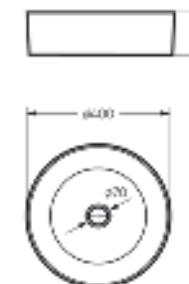

Артикул: WB.CT/Best/40-N.Slim/WHT.G

на столешницу

на тумбу
для накладных
умывальников