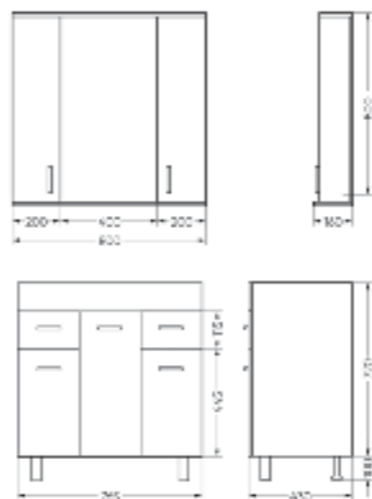

**Мебельный комплект
FEST 80**

Зеркало Ш 800 Г 160 В 800 мм / Вес нетто: 26 кг
Артикул: ZFST80

Тумба Ш 765 Г 430 В 820 мм / Вес нетто: 34 кг
Артикул: TFST80