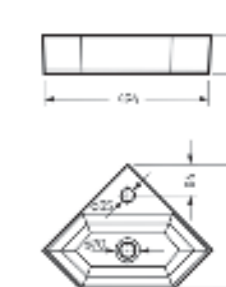

Умывальник угловой
LINE

Ш 494 Г 358 В 110 мм / Вес брутто 6.43 кг

Артикул: WB.FN/Line/35-C/WHT.G

на тумбу

на столешницу

на кронштейны