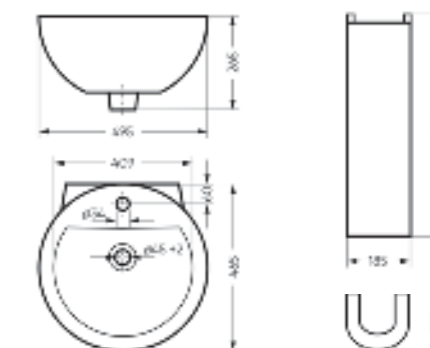

Артикул: BD.FS/Art/C/WHT.G

Пьедестальный умывальник Art

**Пьедестальный умывальник
ART**

Умывальник Ш 495 Г 465 В 265 мм / Вес брутто 15.13 кг
Пьедестал Ш 185 Г 180 В 655 мм / Вес брутто 11.73 кг

Артикул на умывальник: WB.PD/Art/50-C/WHT.G
Артикул на пьедестал: PD.FS/Art/N/WHT.G