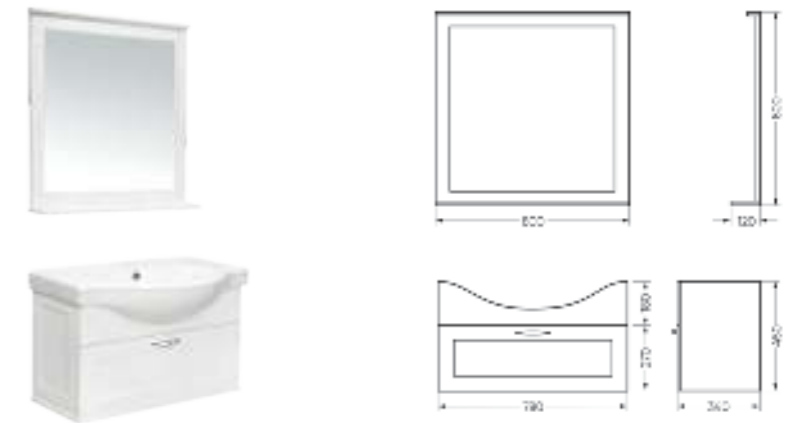

**Мебельный комплект
CLASSIC 80**

Зеркало Ш 800 Г 120 В 800 мм / Вес нетто: 15 кг
 Артикул: CLSSLMR80018W1

Тумба Ш 780 Г 340 В 450 мм / Вес нетто: 23 кг
 Артикул: CLSSLCW80011W1

Подходит для умывальников:
 Classic 80