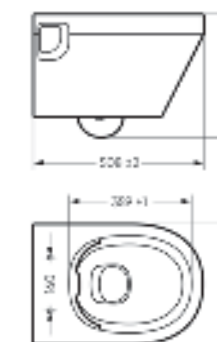

Ш 360 Г 508 В 374 мм / Вес брутто 22.57 кг

 Межосевое расстояние для монтажа на систему инсталляции – 180 мм

Артикул: WC.WH/Novel/SlimDM.Rim/WHT.G

NEW PRODUCT

Накладной умывальник NOVEL SLIM 40

Ш 400 Г 349 В 110 мм / Вес брутто 7.53 кг