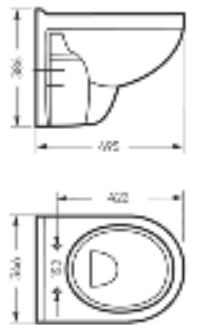

**Унитаз-компакт
BEST**

Ш 345 Г 620 В 775 мм / Вес брутто 37.10 кг

Возможные варианты цвета крышки бачка и сиденья под заказ

Артикул: WC.CC/Best/2-DM/WHT.G

**Унитаз подвесной
BEST**

Ш 346 Г 495 В 386 мм / Вес брутто 16.97 кг

Межосевое расстояние для монтажа на систему инсталляции – 230 мм

Артикул: WC.WH/Best/DM/WHT.G

**Умывальник
BEST**

Умывальник Ш 555 Г 445 В 175 мм / Вес брутто 14.81 кг
Полупьедестал Ш 195 Г 310 В 325 мм / Вес брутто 7.78 кг