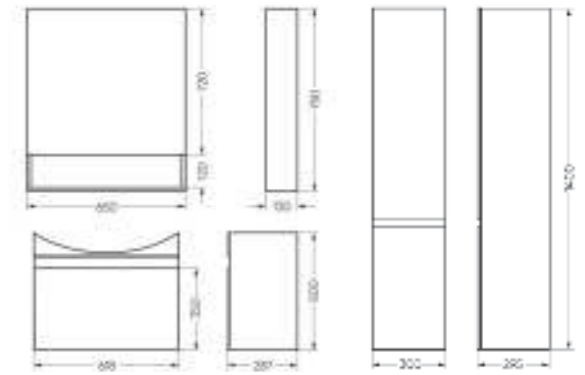

Подходит для умывальников:
Best 65