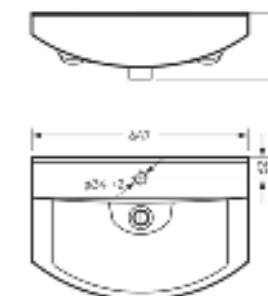

Артикул: WB.CT/Best/43-C.Shelf/WHT.G

на столешницу

Умывальник накладной Best Shelf | Керамогранит kerranova.ru

Мебельный умывальник Best 85

Мебельный умывальник
BEST 65

Ш 647 Г 428 В 197 мм / Вес брутто 18 кг