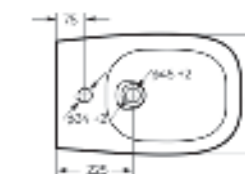

тонкое сиденье

Размеры можно посмотреть
на сайте sanitaluxe.ru

Биде
INFINITY

Ш 368 Г 555 В 431 мм / Вес брутто 30,93 кг

Артикул: BD.FS/Infinity/C/WHT.G

Биде Infinity | Унитаз-компакт Infinity Rimless | Накладной умывальник Infinity Slim | Тумба подвесная Infinity 100-20 бетон
Керамогранит keranova.ru