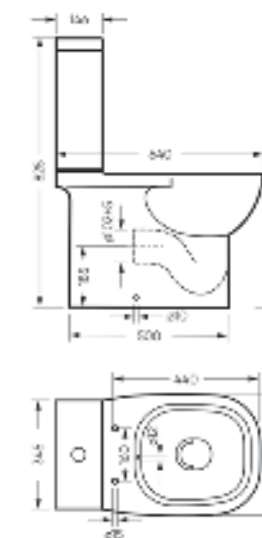

Унитаз-компакт
QUADRO

Ш 353 Г 640 В 825 мм / Вес брутто 40,8 кг

Артикул: WC.CC/Quadro/2-SlimDM/WHT.G

Унитаз-компакт с функцией биде
QUADRO

Ш 353 Г 640 В 825 мм / Вес брутто 41,96 кг

Артикул: WC.CC/Quadro/2-DM.Bidet/WHT.G

Мебельный умывальник
QUADRO 75

Ш 750 Г 462 В 193 мм / Вес брутто 22.47 кг

Артикул: WB.FN/Quadro/75-C/WHT.G

на тумбу

Мебельный умывальник
QUADRO 90

Ш 900 Г 475 В 189 мм / Вес брутто 19.53 кг

Артикул: WB.FN/Quadro/90-C/WHT.G