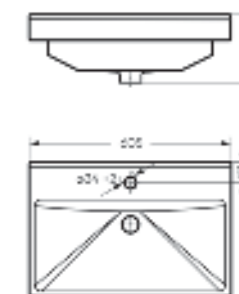

Мебельный умывальник
FEST 40

Ш 240 Г 400 В 102 мм / Вес брутто 5,53 кг

Артикул: WB.FN/Fest/40-C/WHT.G

на тумбу

Мебельный умывальник
FEST 60

Ш 605 Г 403 В 219 мм / Вес брутто 18,87 кг

Артикул: WB.FN/Fest/60-C/WHT.G