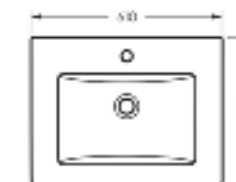

Мебельный умывальник
QUADRO 75

Ш 750 Г 462 В 193 мм / Вес брутто 22.47 кг

Артикул: WB.FN/Quadro/75-C/WHT.G

на тумбу

Мебельный умывальник
QUADRO 90

Ш 900 Г 475 В 189 мм / Вес брутто 19.53 кг

Артикул: WB.FN/Quadro/90-C/WHT.G