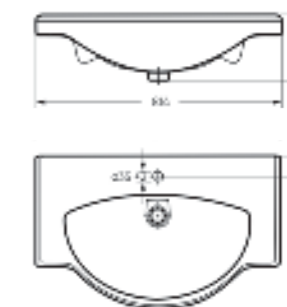

Мебельный умывальник
CLASSIC 80

Ш 814 Г 525 В 210 мм / Вес брутто 23.84 кг

Артикул: WB.FN/Classic/80-C/WHT.G

на тумбу