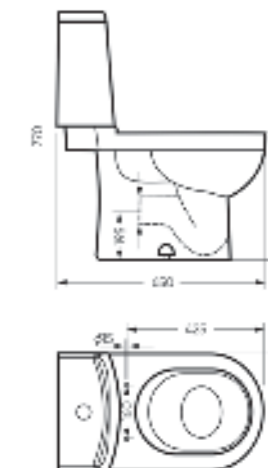

**Унитаз-компакт
NEXT**

Ш 345 Г 650 В 770 мм / Вес брутто 36.85 кг

Артикул Next Comfort: WC.CC/Next/2-DM/WHT.G

Артикул Next Slim: WC.CC/Next/2-SlimDM/WHT.G

**Пьедестальный умывальник
NEXT**

Умывальник Ш 610 Г 454 В 214 мм / Вес брутто 17.38 кг
Пьедестал Ш 207 Г 188 В 697 мм / Вес брутто 12.48 кг

Артикул на умывальник: PD.FS/Next/N/WHT.G
Артикул на пьедестал: WB.PD/Next/60-C/WHT.G

на пьедестале