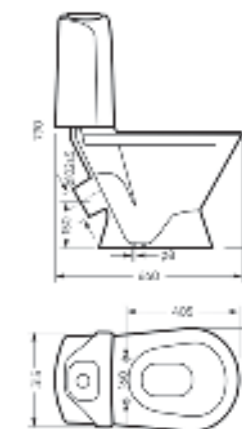

Унитаз-компакт
CLASSIC

Ш 350 Г 640 В 790 мм / Вес брутто 30.38 кг

Артикул Classic Basic: WC.CC/Classic/2-TM/WHT.G

Артикул Classic Comfort: WC.CC/Classic/2-DM/WHT.G

Умывальник на пьедестале
CLASSIC

Умывальник Ш 645 Г 485 В 205 мм / Вес брутто 16.1 кг
Пьедестал Ш 186 Г 168 В 690 мм / Вес брутто 9.16 кг