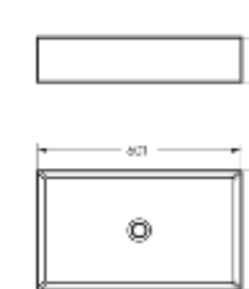

Накладной умывальник NOVEL SLIM 60

Ш 601 Г 349 В 112 мм / Вес брутто 11.73 кг

Артикул: WB.CT/Novel/60-N.Slim/WHT.G

NEW PRODUCT