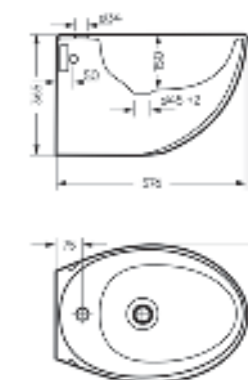

Подвесной унитаз
RINGO

Ш 360 Г 562 В 395 мм / Вес брутто 30.58 кг

Межосевое расстояние для монтажа на систему инсталляции – 230 мм

Артикул: WC.WH/Ringo/DM/WHT.G

Подвесной унитаз
RINGO RIMLESS

Ш 360 Г 562 В 395 мм / Вес брутто 27.26 кг

Межосевое расстояние для монтажа на систему инсталляции – 230 мм

Артикул: WC.WH/Ringo/DM.Rim/WHT.G

Биде
RINGO

Ш 409 Г 576 В 365 мм / Вес брутто 20.62 кг

Межосевое расстояние для монтажа на систему инсталляции – 230 мм

Артикул: BD.WH/Ringo/C/WHT.G