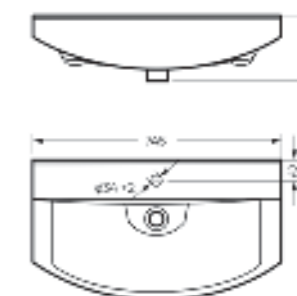

Мебельный умывальник
BEST 75

Ш 745 Г 430 В 202 мм / Вес брутто 22 кг

Артикул: WB.FN/Best/75-C/WHT.G

на тумбу