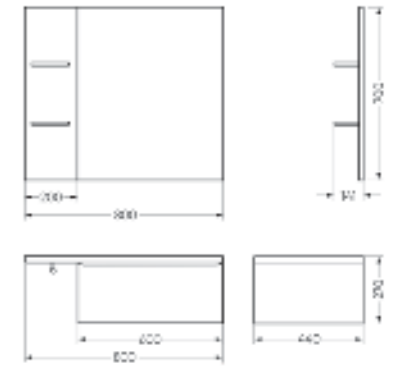

**Мебельный комплект
RINGO**

Зеркало Ш 800 Г 141 В 700 мм / Вес нетто: 14 кг
Артикул: RINGSLMR50018W1

Тумба Ш 800 Г 440 В 270 мм / Вес нетто: 24 кг
Артикул: RINGSLWB01

Подходит для умывальников:
Ringo | Ringo Slim | Ringo Cut | Infinity 60 | Line 55