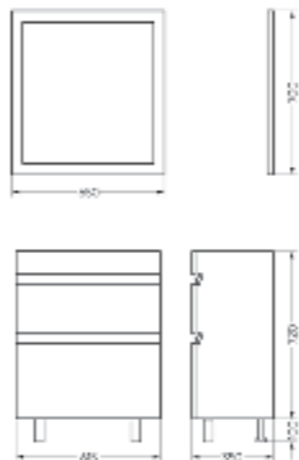

**Мебельный комплект
Фреш 65 белый/серый
Зеркало 65 белый/серый**

Зеркало Ш 650 В 700 мм / Вес нетто: 12 кг
Артикул: INFSLMR65187W1

Тумба Ш 615 Г 350 В 820 мм / Вес нетто: 30 кг
Артикул: INFSLCW65182F1

Подходит для умывальников: Infinity 65

**Зеркало
75 с полкой**
**Тумба подвесная под умывальник
Quadro 75 нельсон**

Зеркало Ш 750 Г 100 В 750 мм / Вес нетто: 3 кг
Артикул: QDRSLMR75208F1

Тумба Ш 740 Г 460 В 430 мм / Вес нетто: 27 кг
Артикул: QDRNPSCW75212W1

Подходит для умывальников:
Quadro 75