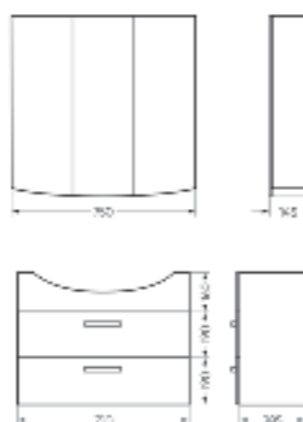

**Мебельный комплект подвесной
BEST 75 дуб сонома**

Зеркало Ш 750 Г 145 В 714 мм / Вес нетто: 25 кг
Артикул: BSTSLMR75199W1

Тумба Ш 710 Г 285 В 550 мм / Вес нетто: 23 кг
Артикул: BSTSLCW75192W1