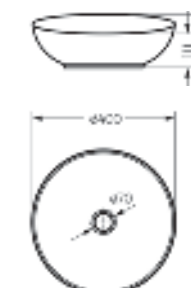

**Накладной умывальник
ART CUT**

Ш 400 Г 400 В 159 мм / Вес брутто 7.43 кг

Артикул: WB.CT/Art/40-N.Cut/WHT.G

на столешницу
на тумбу
для накладных
умывальников

Накладной умывальник Art Cut | Тумба подвесная Home Line 45