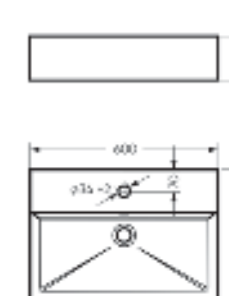

Мебельный умывальник
NOVEL 60

Ш 600 Г 420 В 160 мм / Вес брутто 16.65 кг

Артикул: WB.FN/Novel/60-C/WHT.G

на тумбу

Мебельный умывальник
NOVEL 80

Ш 805 Г 423 В 160 мм / Вес брутто 22.33 кг

Артикул: WB.FN/Novel/80-C/WHT.G