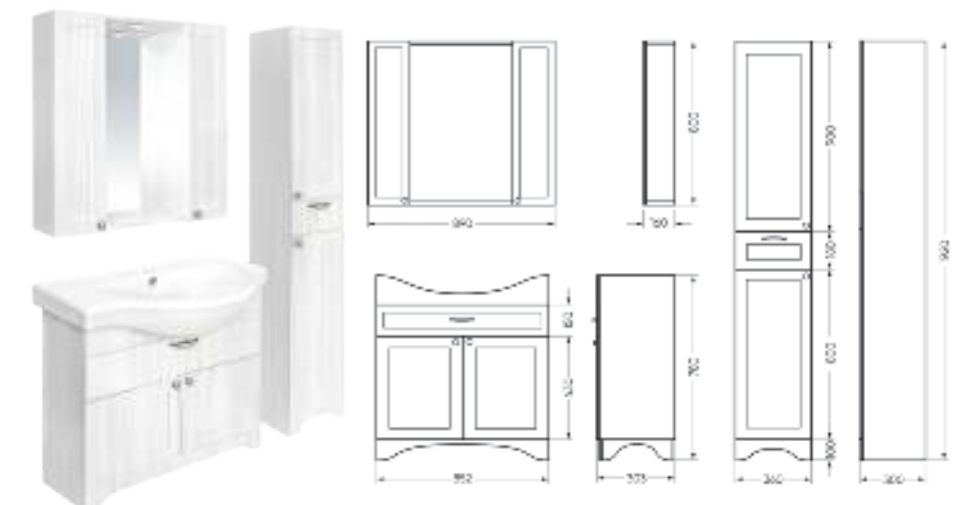

**Мебельный комплект
CLASSIC 90-20 белый
МАТОВЫЙ**

Зеркало Ш 890 Г 160 В 800 мм / Вес нетто: 31 кг
Артикул: CLSSLMR900109W1

Тумба Ш 852 Г 303 В 780 мм / Вес нетто: 28 кг
Артикул: CLS8SLCW900112F1

Пенал Ш 360 Г 300 В 1920 мм / Вес нетто: 40 кг
Артикул: CLSSLPN0112F1

Подходит для умывальников:
Classic 90