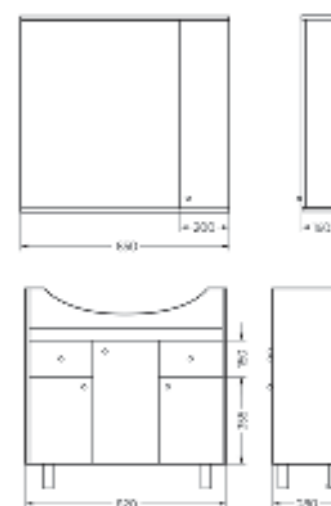

**Мебельный комплект
BEST 85**

Зеркало Ш 850 Г 160 В 800 мм / Вес нетто: 26 кг
Артикул: BSTSLMR85199W1

Тумба Ш 820 Г 280 В 820 мм / Вес нетто: 29 кг
Артикул: BSTSLCW851911F1